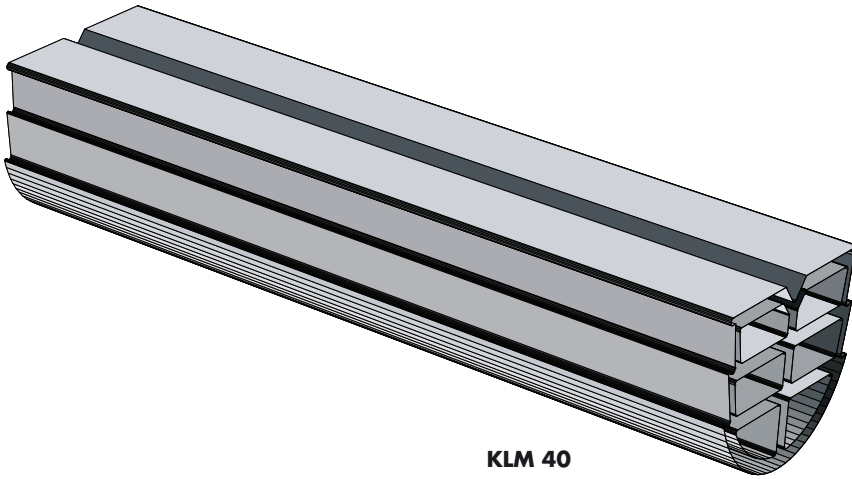

## Klemmprofile

Compression profiles

BESAPLAST®

DEFLEX®

KLM 40

Typ / type	KLM 10	KLM 20	KLM 25	KLM 30	KLM 40	KLM 50	KLM 60	KLM 70	KLM 80
a (mm)	15	20	25	30	40	50	60	70	80
f (mm)	20	20	27	28	38	45	55	60	70
F <sub>b</sub> (mm)	7-12	12-17	17-21	20-24	25-34	35-44	45-54	55-64	65-70
Material	Nitriflex® nach/to DIN 18541								

**Characteristics of the profile:**

compressible, high absorption of movement, easy to install

Serie HK  
Series  
Klemmprofile  
Compression profiles

HK 30

Typ / type	HK 15	HK 18	HK 21	HK 24	HK 30	HK 40	HK 50	HK 60
a (mm)	15	18	21	24	30	40	50	60
f (mm)	18	20	22	22	28	30	38	48
F <sub>b</sub> (mm)	10	12	15	18-20	22-24	25-30	30-40	40-50
Material	Elastoflex® nach/to DIN 7865							

**Characteristics of the profile:**

compressible, high absorption of movement, easy to install

KLM-TPE 40

Typ / type	KLM-TPE 15	KLM-TPE 20	KLM-TPE 30	KLM-TPE 40	KLM-TPE 50	KLM-TPE 60	KLM-TPE 70	KLM-TPE 80
a (mm)	17	20	30	40	50	60	70	80
f (mm)	17	20	28	38	45	55	60	70
F <sub>b</sub> (mm)	8-12	12-17	20-25	28-35	35-44	45-54	55-60	60-70
Material	thermoplastisches Elastomer/thermoplastic elastomeric (TPE)							