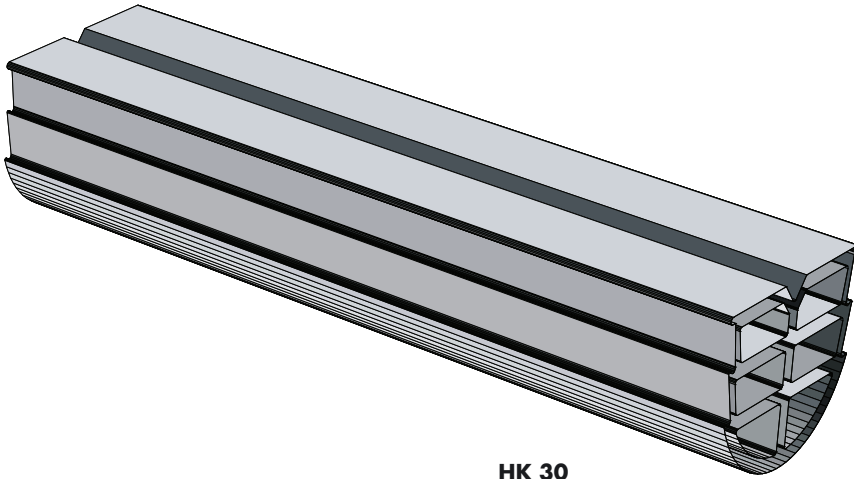

## Klemmprofile

Compression profiles

BESAPLAST®

DEFLEX®

KLM 40

Typ / type	KLM 10	KLM 20	KLM 25	KLM 30	KLM 40	KLM 50	KLM 60	KLM 70	KLM 80
a (mm)	15	20	25	30	40	50	60	70	80
f (mm)	20	20	27	28	38	45	55	60	70
F <sub>b</sub> (mm)	7-12	12-17	17-21	20-24	25-34	35-44	45-54	55-64	65-70
Material	Nitriflex® nach/to DIN 18541								

**Einsatzmöglichkeiten:** Fertigteilbau, Fassaden, Wände aller Art

**Profilmerkmale:** Komprimierbar, hohe Bewegungsaufnahme, einfache Montage

**Applications:**

precast panel construction, facades, all types of walls

**Characteristics of the profile:**

compressible, high absorption of movement, easy to install

Serie HK  
Series  
Klemmprofile  
Compression profiles

HK 30

Typ / type	HK 15	HK 18	HK 21	HK 24	HK 30	HK 40	HK 50	HK 60
a (mm)	15	18	21	24	30	40	50	60
f (mm)	18	20	22	22	28	30	38	48
F <sub>b</sub> (mm)	10	12	15	18-20	22-24	25-30	30-40	40-50
Material	Elastoflex® nach/to DIN 7865							

**Characteristics of the profile:**

compressible, high absorption of movement, easy to install

KLM-TPE 40

Typ / type	KLM-TPE 15	KLM-TPE 20	KLM-TPE 30	KLM-TPE 40	KLM-TPE 50	KLM-TPE 60	KLM-TPE 70	KLM-TPE 80
a (mm)	17	20	30	40	50	60	70	80
f (mm)	17	20	28	38	45	55	60	70
F <sub>b</sub> (mm)	8-12	12-17	20-25	28-35	35-44	45-54	55-60	60-70
Material	thermoplastisches Elastomer/thermoplastic elastomeric (TPE)							