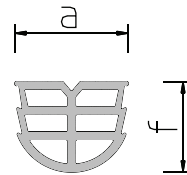

## Klemmprofile

Compression profiles

BESAPLAST®

DEFLEX®

KLM 40

Typ / type	KLM 10	KLM 20	KLM 25	KLM 30	KLM 40	KLM 50	KLM 60	KLM 70	KLM 80
a (mm)	15	20	25	30	40	50	60	70	80
f (mm)	20	20	27	28	38	45	55	60	70
F <sub>b</sub> (mm)	7-12	12-17	17-21	20-24	25-34	35-44	45-54	55-64	65-70
Material	Nitriflex® nach/to DIN 18541								

**Characteristics of the profile:**

compressible, high absorption of movement, easy to install

Serie HK  
Series  
Klemmprofile  
Compression profiles

HK 30

Typ / type	HK 15	HK 18	HK 21	HK 24	HK 30	HK 40	HK 50	HK 60
a (mm)	15	18	21	24	30	40	50	60
f (mm)	18	20	22	22	28	30	38	48
F <sub>b</sub> (mm)	10	12	15	18-20	22-24	25-30	30-40	40-50
Material	Elastoflex® nach/to DIN 7865							