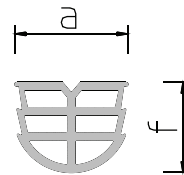

## Klemmprofile

Compression profiles

BESAPLAST®

DEFLEX®

KLM 40

Typ / type	KLM 10	KLM 20	KLM 25	KLM 30	KLM 40	KLM 50	KLM 60	KLM 70	KLM 80
a (mm)	15	20	25	30	40	50	60	70	80
f (mm)	20	20	27	28	38	45	55	60	70
F <sub>b</sub> (mm)	7-12	12-17	17-21	20-24	25-34	35-44	45-54	55-64	65-70
Material	Nitriflex® nach/to DIN 18541								

**Characteristics of the profile:**

compressible, high absorption of movement, easy to install

Serie HK  
Series  
Klemmprofile  
Compression profiles

HK 30

Typ / type	HK 15	HK 18	HK 21	HK 24	HK 30	HK 40	HK 50	HK 60
a (mm)	15	18	21	24	30	40	50	60
f (mm)	18	20	22	22	28	30	38	48
F <sub>b</sub> (mm)	10	12	15	18-20	22-24	25-30	30-40	40-50
Material	Elastoflex® nach/to DIN 7865							