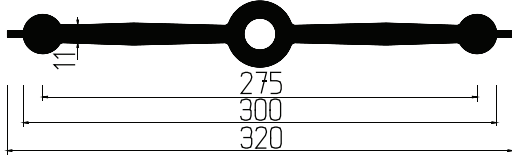

**DCL 320**

**ACJ 240**

**AA 240/AA 320** eins. glatt/one side smooth

**DA 240/DA 320** eins. glatt/one side smooth

**DA 240/DA 320** beids. glatt/both side smooth

**BOD**

**DA 330/35 Ecke** eins. glatt/one side smooth

**D 330 Ecke** eins. glatt/one side smooth

Material: Nitriflex® nach/to DIN 18541

Weitere Sonderprofile auf Anfrage/  
further special-purpose profiles on request

Nitritkautschukstreifen  
für Klemmkonstruktionen 80 x 5 mm  
nitrile rubber strips  
for flange profiles 80 x 5 mm