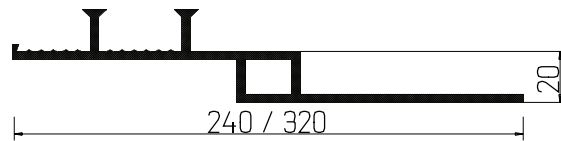

**DCL 320**

**ACJ 240**

**AA 240/AA 320** eins. glatt/one side smooth

**DA 240/DA 320** eins. glatt/one side smooth

**DA 240/DA 320** beids. glatt/both side smooth

**BOD**

**DA 330/35 Ecke** eins. glatt/one side smooth

**D 330 Ecke** eins. glatt/one side smooth

Material: Nitriflex® nach/to DIN 18541

Weitere Sonderprofile auf Anfrage/  
further special-purpose profiles on request

Nitritkautschukstreifen  
für Klemmkonstruktionen 80 x 5 mm  
nitrile rubber strips  
for flange profiles 80 x 5 mm