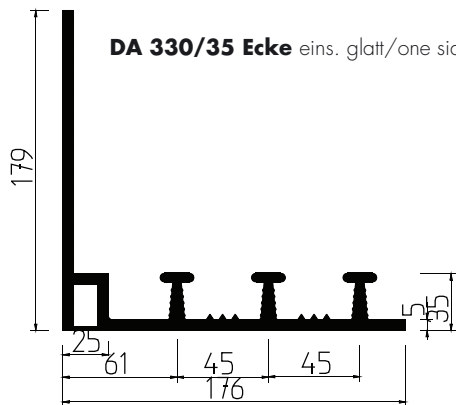

**DCL 320**

**ACJ 240**

**AA 240/AA 320** eins. glatt/one side smooth

**DA 240/DA 320** eins. glatt/one side smooth

**DA 240/DA 320** beids. glatt/both side smooth

**BOD**

**DA 330/35 Ecke** eins. glatt/one side smooth

**D 330 Ecke** eins. glatt/one side smooth

Material: Nitriflex® nach/to DIN 18541

Weitere Sonderprofile auf Anfrage/  
further special-purpose profiles on request

Nitritkautschukstreifen  
für Klemmkonstruktionen 80 x 5 mm  
nitrile rubber strips  
for flange profiles 80 x 5 mm