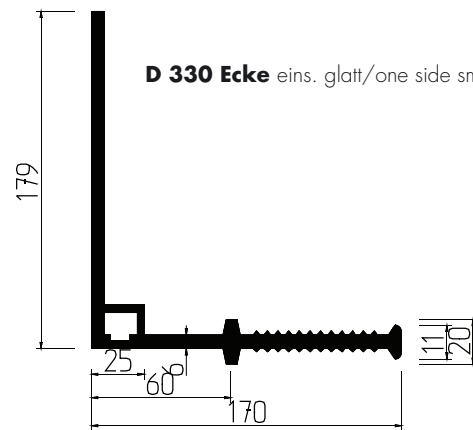

**DCL 320**

**ACJ 240**

**AA 240/AA 320** eins. glatt/one side smooth

**DA 240/DA 320** eins. glatt/one side smooth

**DA 240/DA 320** beids. glatt/both side smooth

**BOD**

**DA 330/35 Ecke** eins. glatt/one side smooth

**D 330 Ecke** eins. glatt/one side smooth

Material: Nitriflex® nach/to DIN 18541

Weitere Sonderprofile auf Anfrage/  
further special-purpose profiles on request

Nitritkautschukstreifen  
für Klemmkonstruktionen 80 x 5 mm  
nitrile rubber strips  
for flange profiles 80 x 5 mm