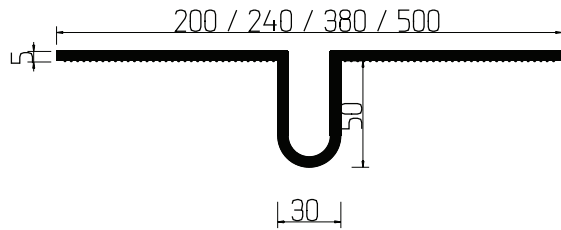

**DCL 320**

**ACJ 240**

**AA 240/AA 320** eins. glatt/one side smooth

**DA 240/DA 320** eins. glatt/one side smooth

**DA 240/DA 320** beids. glatt/both side smooth

**BOD**

**DA 330/35 Ecke** eins. glatt/one side smooth

**D 330 Ecke** eins. glatt/one side smooth

Material: Nitriflex® nach/to DIN 18541

Weitere Sonderprofile auf Anfrage/  
further special-purpose profiles on request

Nitritkautschukstreifen  
für Klemmkonstruktionen 80 x 5 mm  
nitrile rubber strips  
for flange profiles 80 x 5 mm